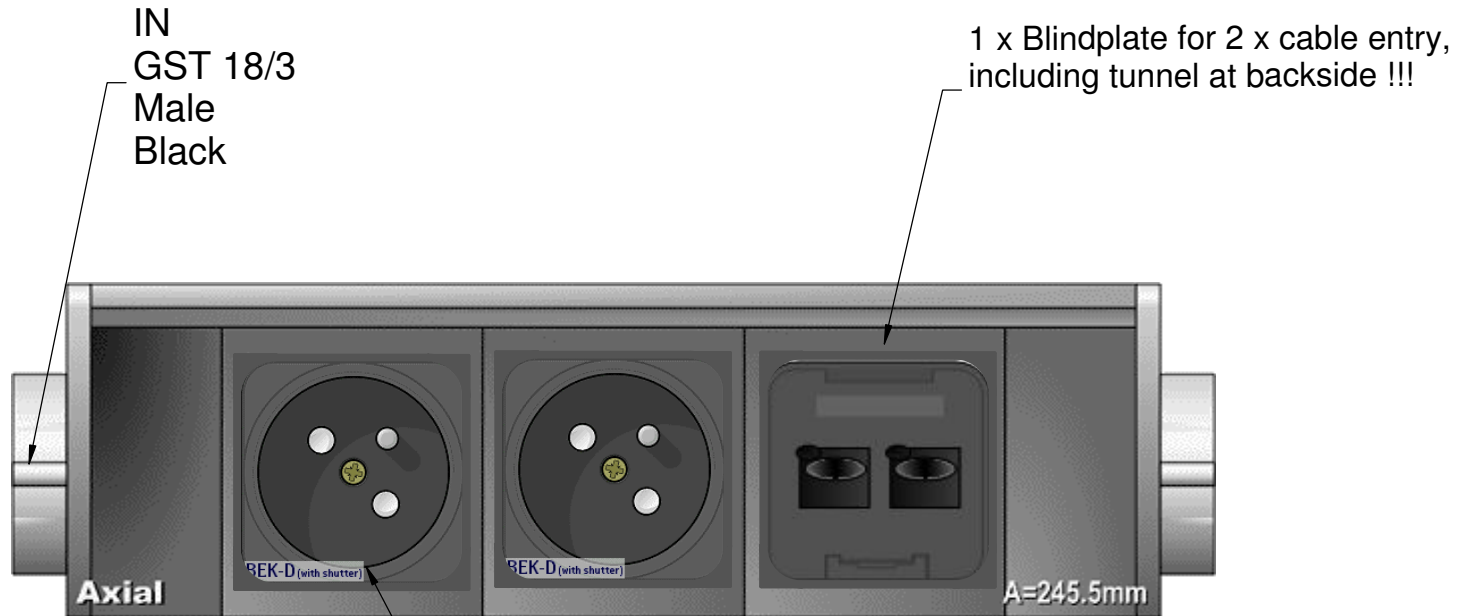

AXIAL COMFORT 3F

2 x BEK D
1,5 mm²
Black

ME.74.83.025.15.01

6

5

4

3

2