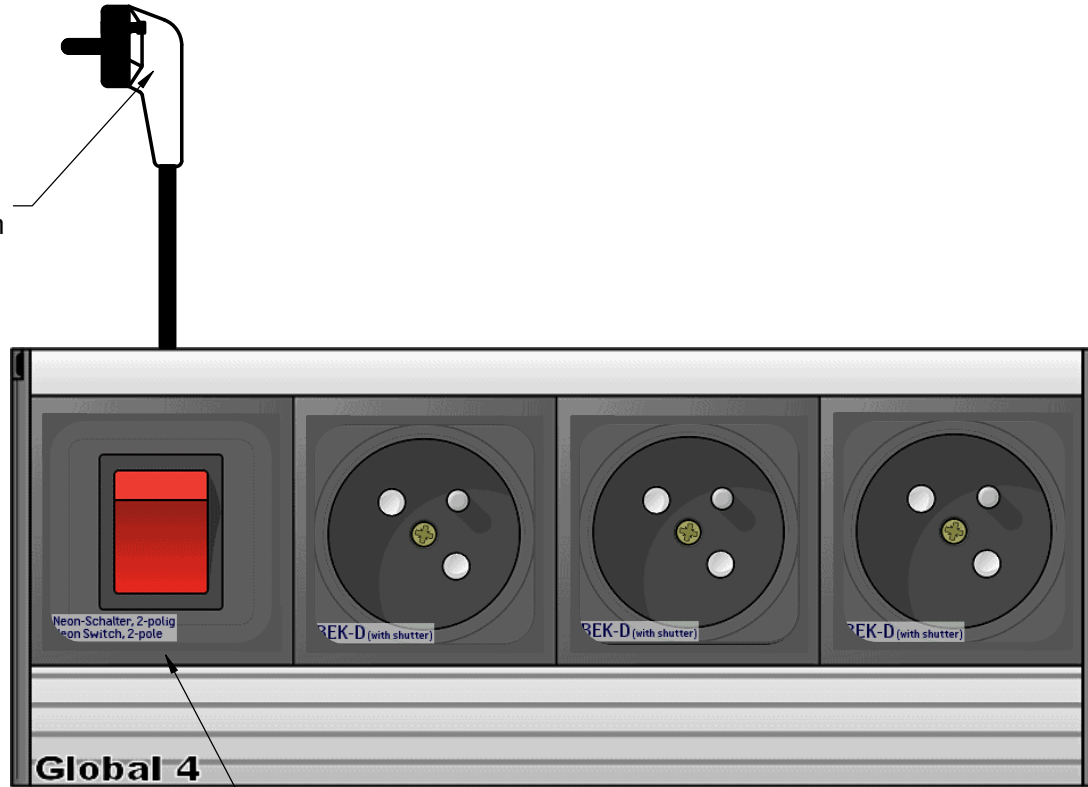

# NETBOX GLOBAL 4F

NAK  
3G1,5  
ca 3000 mm  
Black

1 x Switch  
2-pole

ME.93.81.012.15.00

6

5

4

3