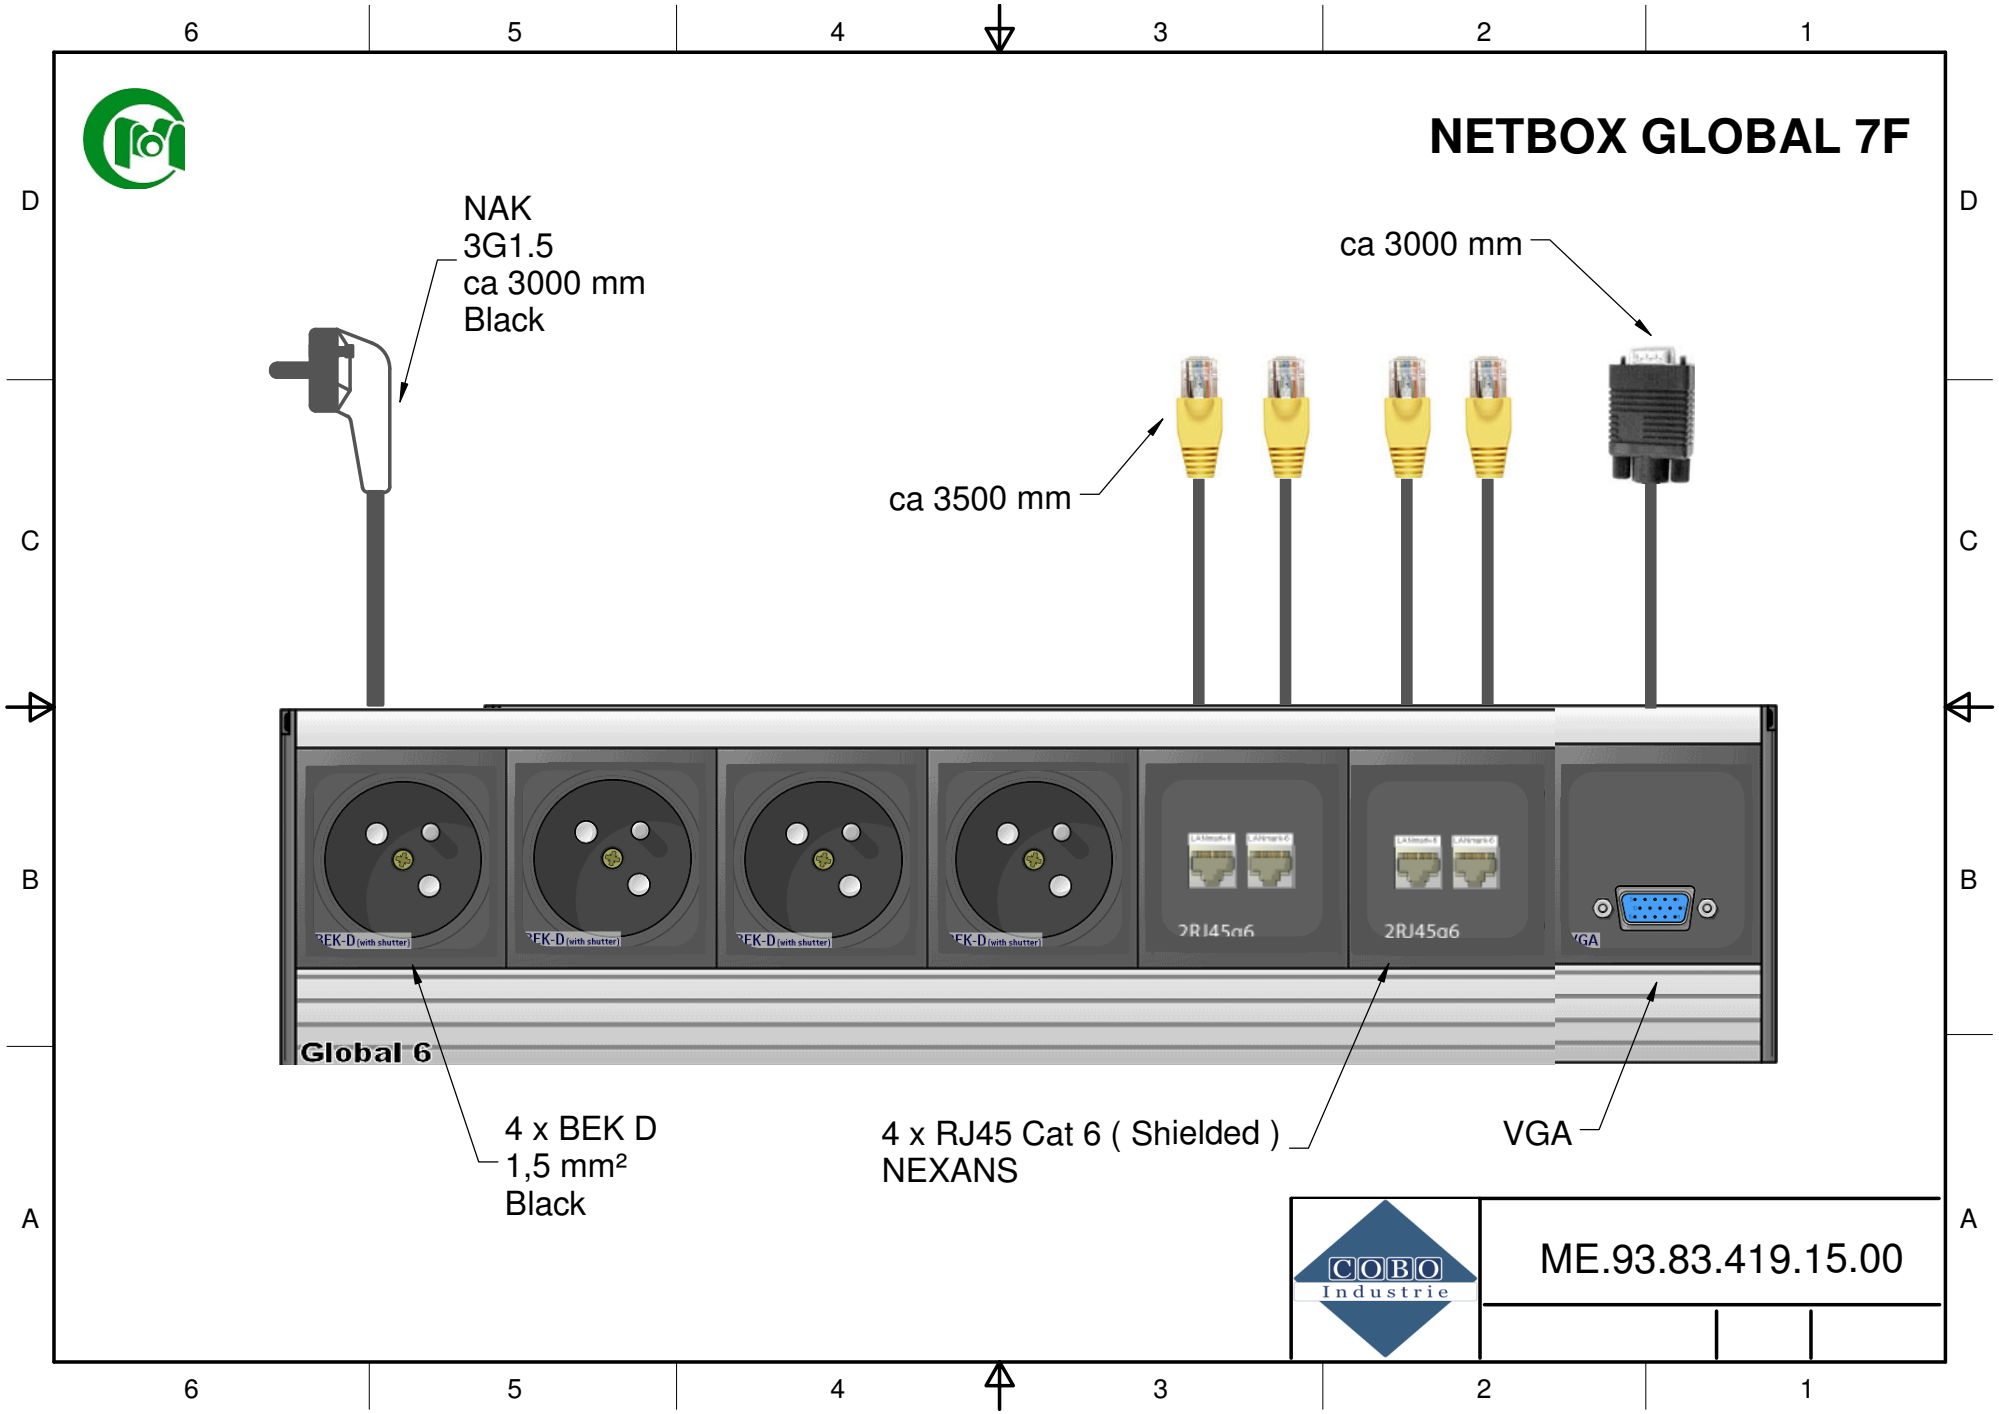

NETBOX GLOBAL 7F

ME.93.83.419.15.00